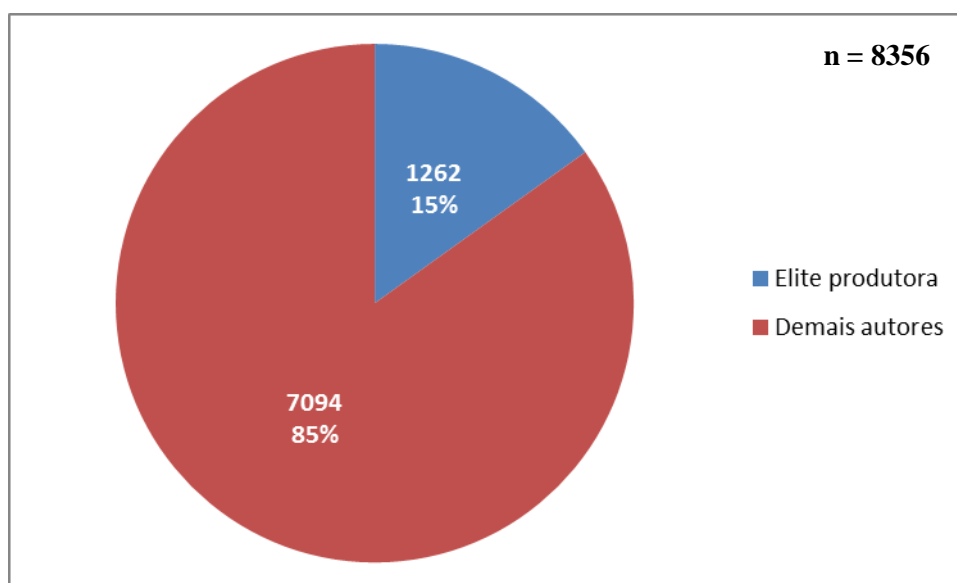

Para saber a produção da elite da AI foi elaborado o Gráfico 8 a seguir:

Gráfico 8 – Produção da elite das áreas de informação no Brasil.

Fonte: Pesquisa de campo realizada.

Este gráfico nos mostra que a elite produziu 1262 artigos, ou seja, 65 autores, que juntos representam cerca de 2% do total de autores, são responsáveis por 15% da produção total de artigos. Segundo os parâmetros estabelecidos por Price (1963), a elite das áreas de informação não é produtiva, já que de acordo com o autor a elite deveria ser responsável por metade de todas as contribuições da área. A produção média dos autores de artigos científicos das áreas de informação é de cerca de 1,93, enquanto que a produção média da elite é de cerca de 19,42 artigos.