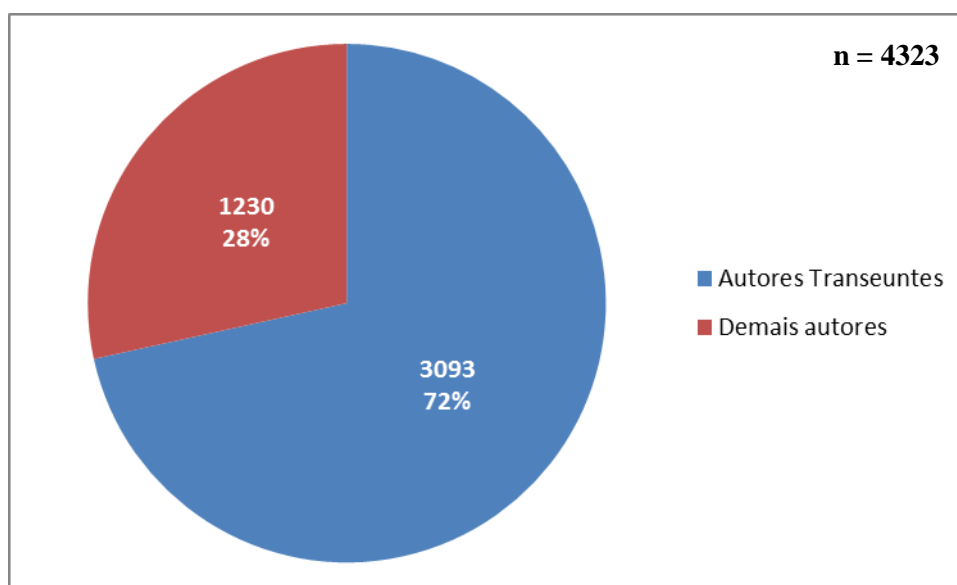

número de autores, e um grande número de pequenos produtores se iguala, em produção, ao reduzido número de grandes produtores, conforme abordado na revisão de literatura, ou seja, muitos autores produzem pouco, enquanto poucos autores produzem muito. Segundo a lei do elitismo de Price, 60% do total de autores contribuem com apenas um artigo, Estrada Lorenzo *et al.* (2003) chamaram esse fenômeno de “Índice de Transitoriedade”. Para ilustrar esse índice nas áreas de informação no Brasil foi elaborado o Gráfico 1 a seguir:

Nota-se neste gráfico que nas áreas de informação no Brasil o índice foi de cerca de 72%, número semelhante aos 71,92% encontrado por Nascimento e Gomes (2012) em sua pesquisa na área da Ciência da Informação. Neste estudo, assim como na pesquisa de Nascimento e Gomes, o número de autores que produziu apenas um artigo superou em quase 12% o postulado pela lei do elitismo de Price, índice considerado elevado pelos autores que justificam este alto índice como sendo característica de uma área do conhecimento ainda em formação.

⁶ Obs.: Autores Transeuntes são aqueles que produziram apenas um artigo (NASCIMENTO; GOMES, 2012).