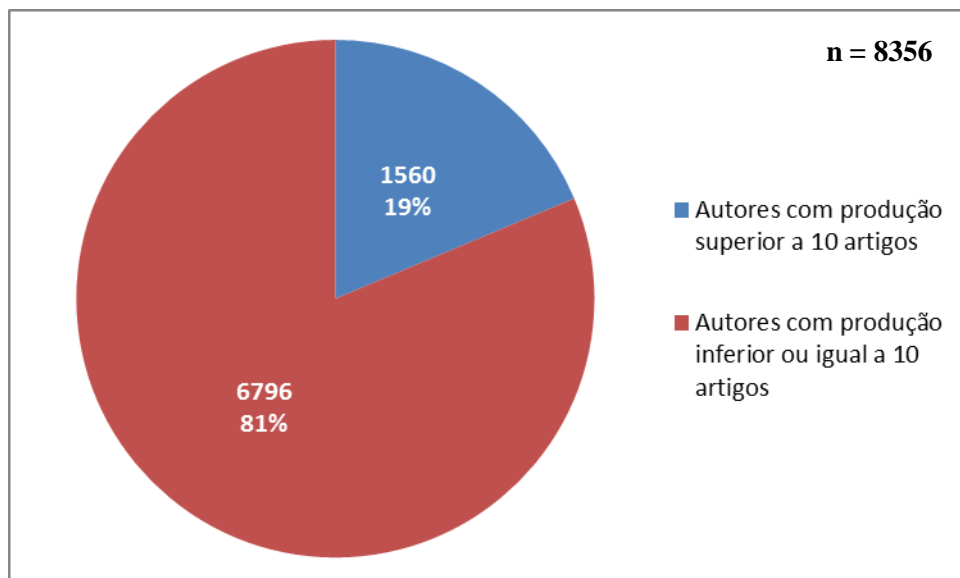

Gráfico 3 – Número de autores por quantidade de artigos.
Fonte: Pesquisa de campo realizada.

Com o auxílio do Gráfico 3 percebe-se que a partir de 10 (dez) artigos produzidos a quantidade de autores não varia muito, oscila entre 0 (zero) e 12 (doze) autores, ou seja, não há uma variação elevada no número de autores quando a produção destes é igual ou superior a 10 (dez) artigos. Analisando estes dados percebemos que quanto maior a produção, menor a quantidade de autores. Price (1963) estabeleceu um limite afirmando que 50% da produção dos artigos é feita por autores com produção superior a 10 (dez) artigos. Para testar esta afirmação de Price nas áreas de informação no Brasil criou-se o Gráfico 4 a seguir: