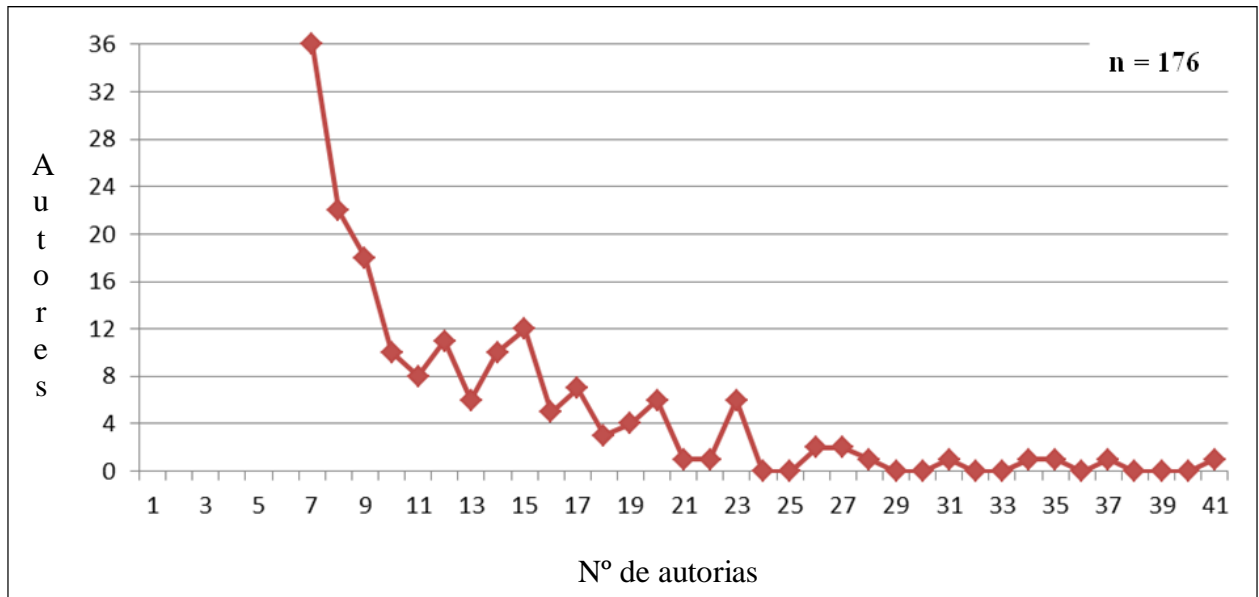

Gráfico 3 – Número de autores por quantidade de artigos.
Fonte: Pesquisa de campo realizada.

Com o auxílio do Gráfico 3 percebe-se que a partir de 10 (dez) artigos produzidos a quantidade de autores não varia muito, oscila entre 0 (zero) e 12 (doze) autores, ou seja, não há uma variação elevada no número de autores quando a produção destes é igual ou superior a 10 (dez) artigos. Analisando estes dados percebemos que quanto maior a produção, menor a quantidade de autores. Price (1963) estabeleceu um limite afirmando que 50% da produção dos artigos é feita por autores com produção superior a 10 (dez) artigos. Para testar esta afirmação de Price nas áreas de informação no Brasil criou-se o Gráfico 4 a seguir: