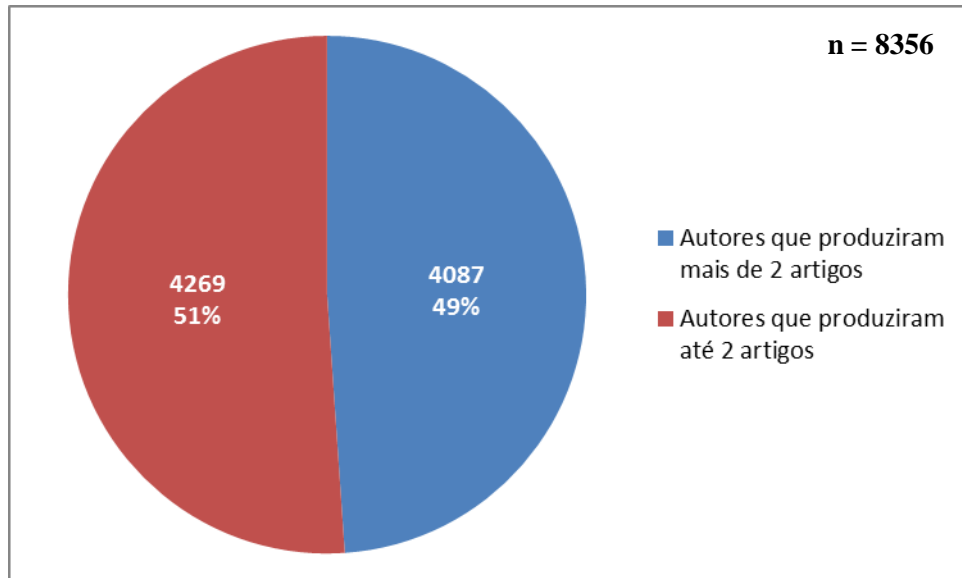

Neste gráfico vimos que os autores com produção inferior a 10 (dez) artigos são responsáveis por 81% da produção total, enquanto os autores que produziram mais de 10 (dez) artigos, responsáveis pelos outros 19% da produção total de artigos, percentual bem abaixo dos 50% postulado por Price (1963). Para encontrar os responsáveis por metade da produção total de artigos elaborou-se o gráfico 6 a seguir:

Gráfico 5 – Autores x metade da produção.
Fonte: Pesquisa de campo realizada.

Este gráfico nos mostra que os autores com produção superior a 2 (dois) artigos são responsáveis por 49% da produção total de artigos nas áreas de informação.