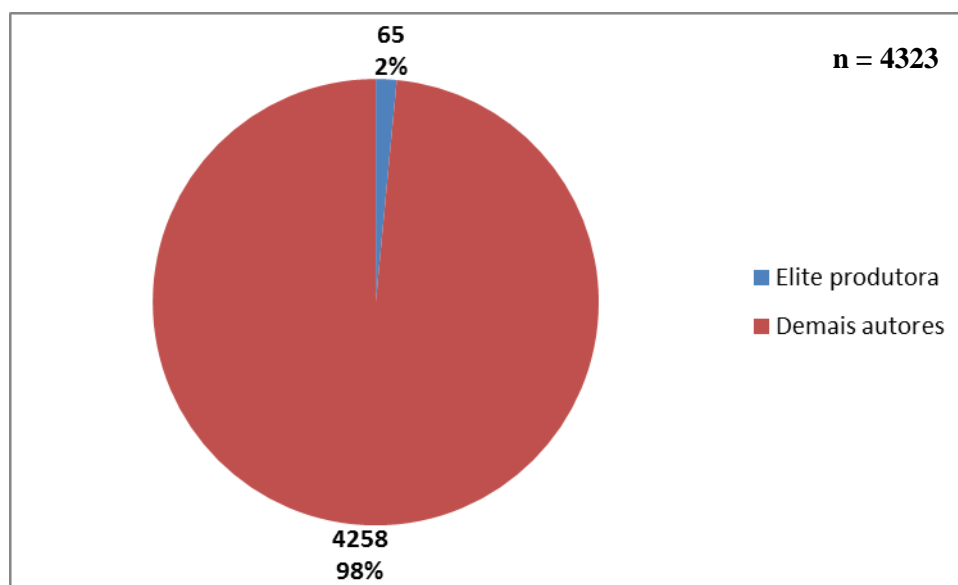

contribuições. A raiz quadrada de 4323, que é o número total de autores de artigos científicos das áreas de informação no Brasil, resultou em 65,75, optou-se por arredondar este número para baixo, isto é para 65, pois assim o igualamos com o número de autores com produção superior a 13 (treze) artigos. Para ilustrar o tamanho desta elite foi feito o gráfico a seguir: