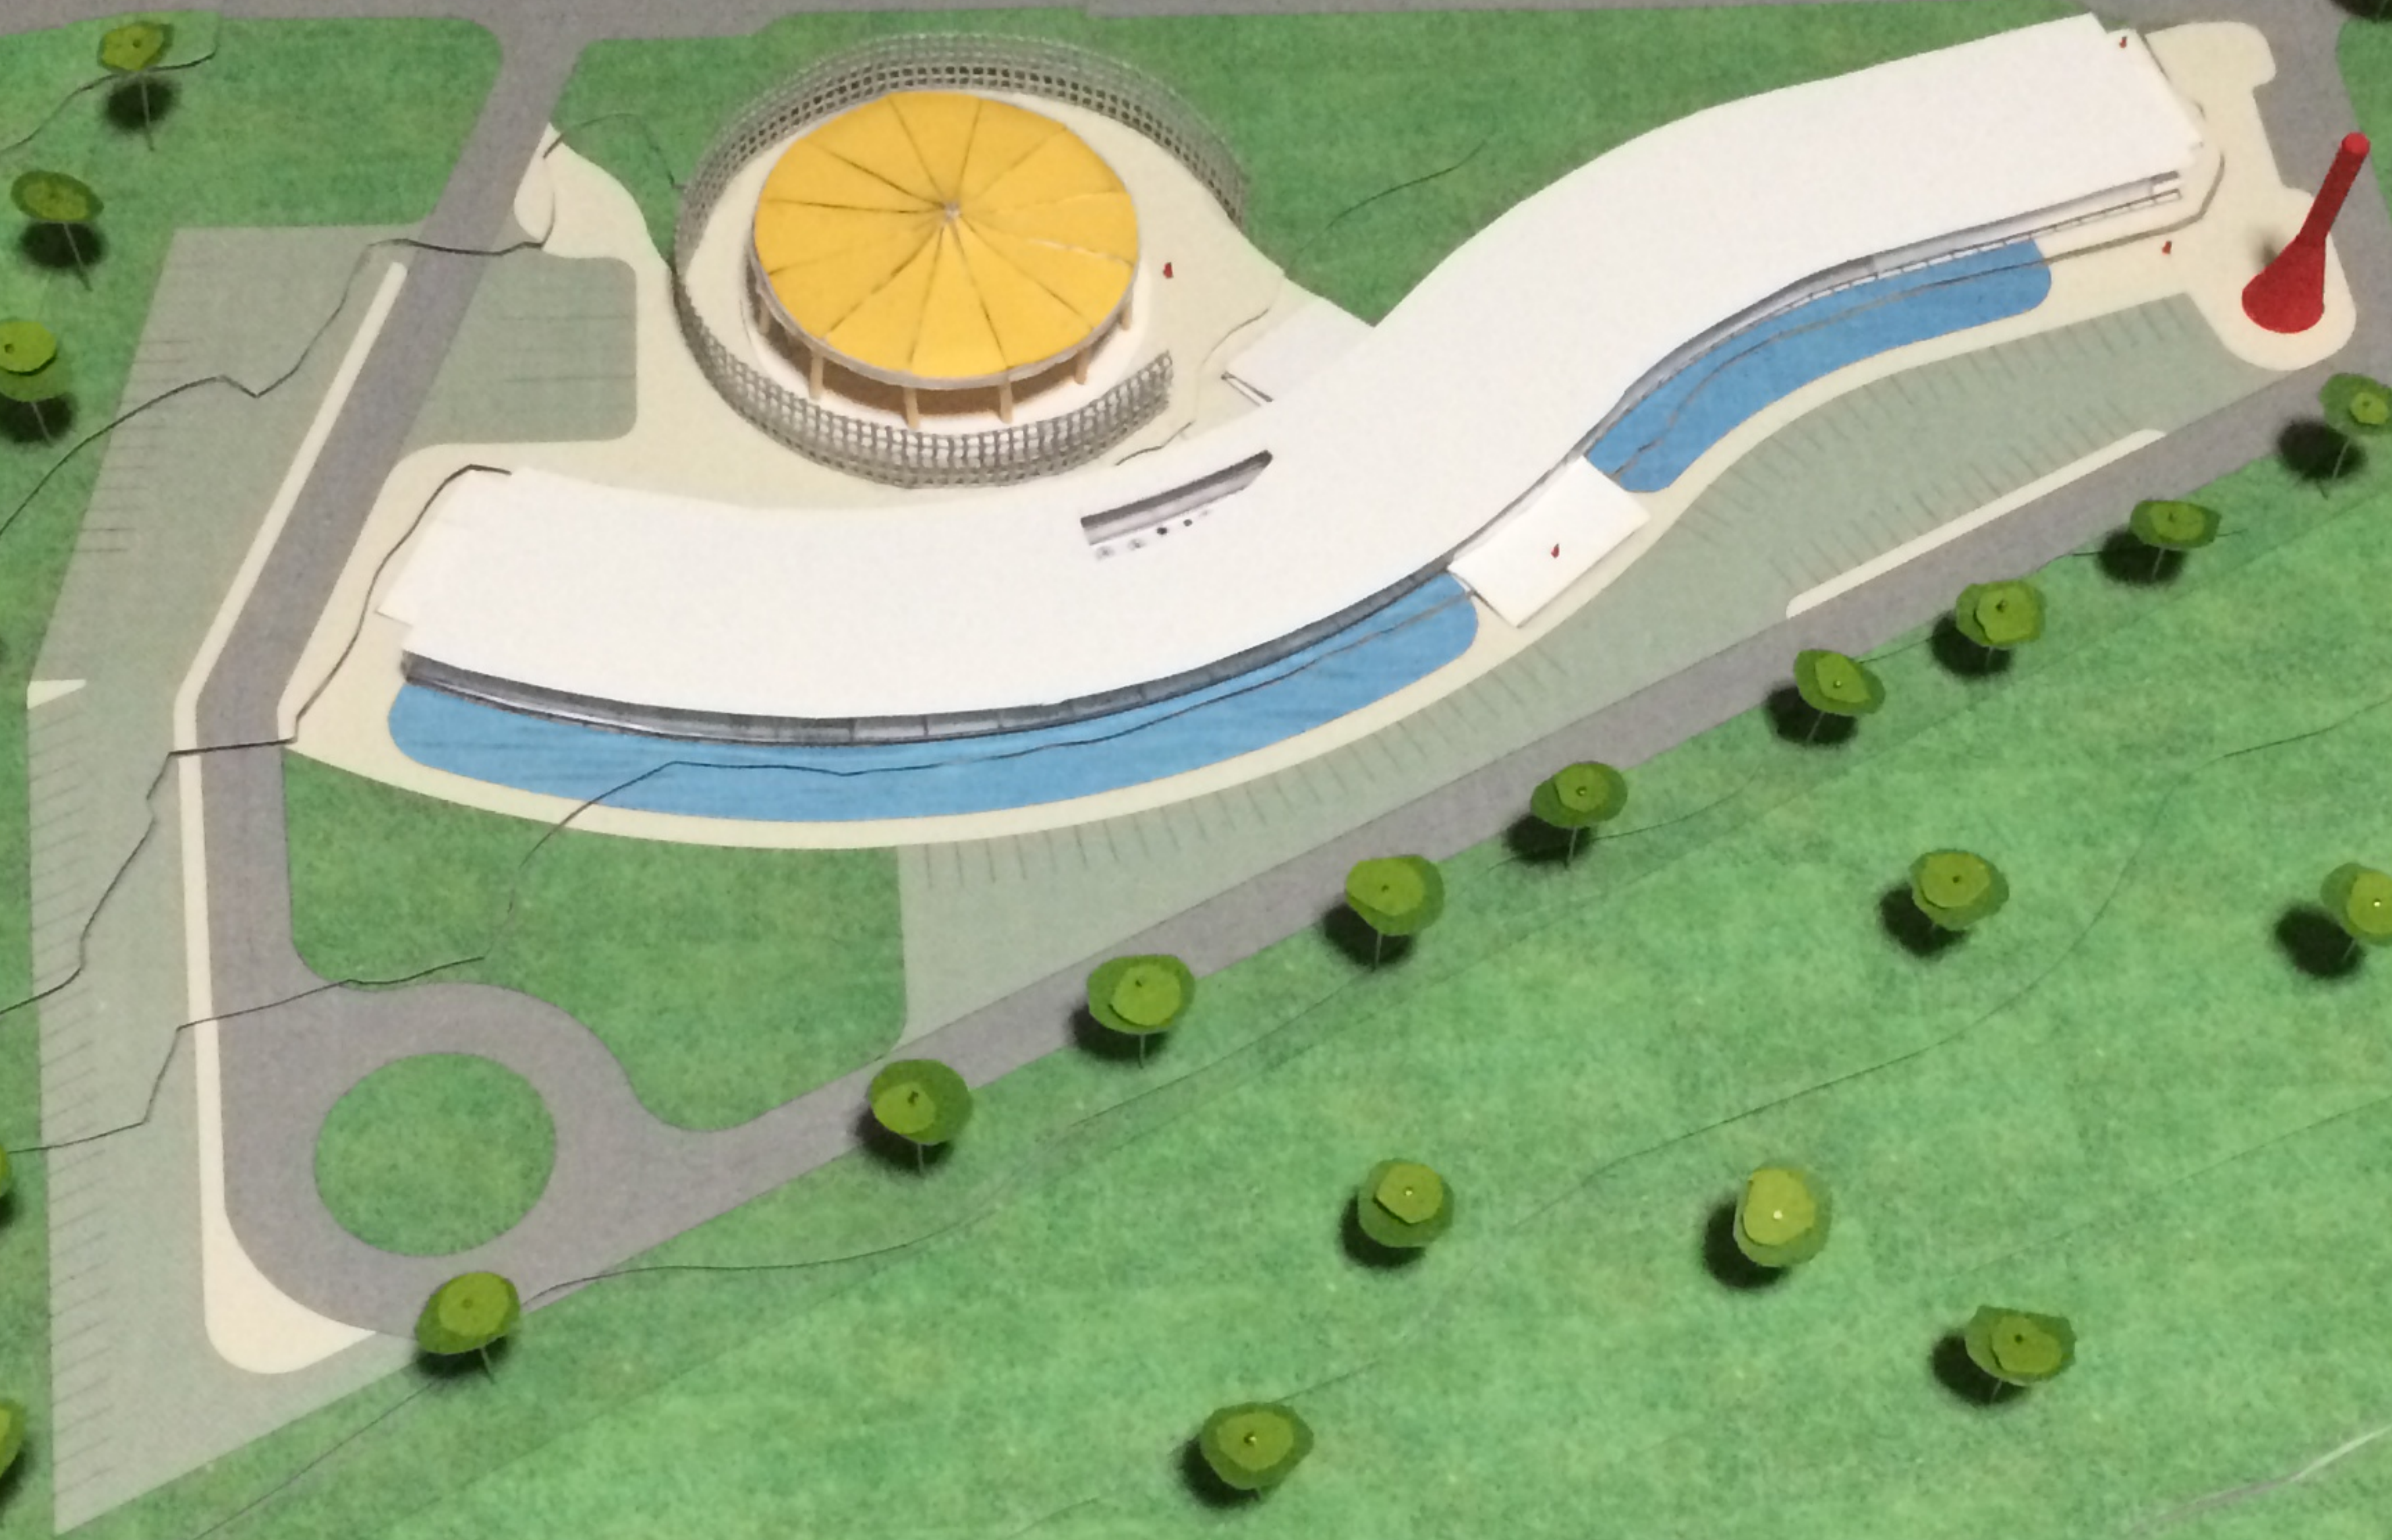

Чаме

Centro Cultural João Figueiras Lima, Lelé
Universidade de Brasília - Faculdade de Arquitetura e Urbanismo - Trabalho Final de
Graduação - Disciplina 2
Autor: Alyne Rodrigues Pereira - 09/01/04935
Orientador: Cláudio Queiroz

NORTE
LESTE

Modelo em escala 1:500
Arquiteto: [illegible]
Data: [illegible]

Centro Cultural João Figueiras Lima, Leilá
Investidor: Fundação de Amparo à Pesquisa e Desenvolvimento Tecnológico de São Paulo - FAPESP
Arquiteto: Álvaro Siza Vieira
Arquiteta: Ana Paula Figueiras Perillo - 09/01/2010
Obras: Cívico, Guará